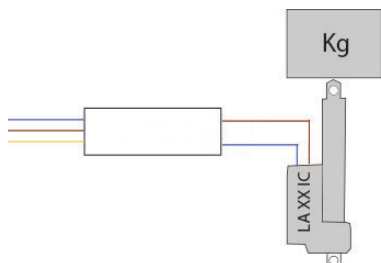

fortsat

Dimensioner

Tilslutningseksempler

Tilslutning af IC-aktuator

Tilslutning af aktuator for TR-EM-styring

Systemer med høj last

Ved applikationer, der arbejder med høj last og dermed høj belastning af aktuatoren, kan der opstå det fænomen, der kaldes generator effekt. Opstår der generator effekt i systemet, vil strømbeskyttelsen i strømforsyningen slå fra.

Fænomenet kan forhindres ved at montere en diode mellem strømforsyningen og aktuatoren.

Tilslutning af dobbeltforsyning til IC aktuator

Tilslutning af dobbeltforsyning til TR-EM styring

Bestilling:

Strømforsyning: