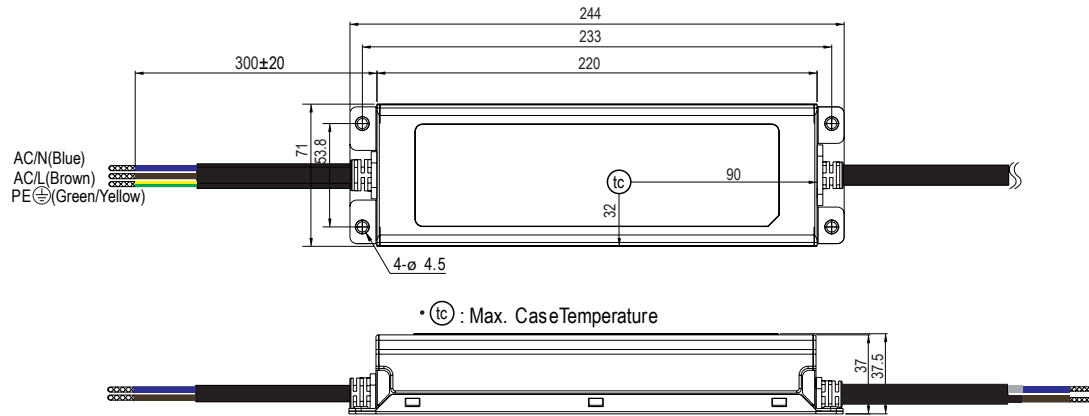

fortsat

Dimensioner