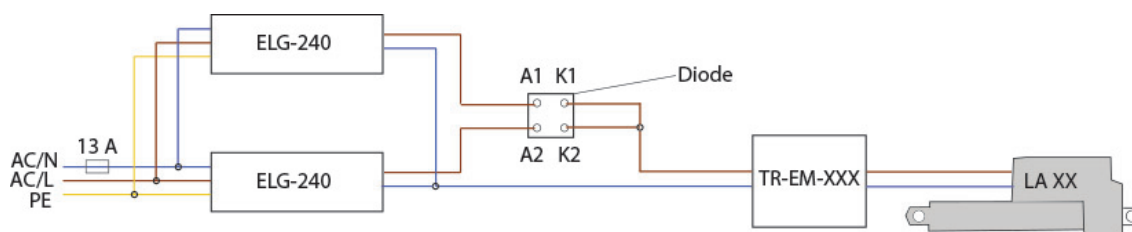

Strømforsyning ELG-240 Datablad

Strømforsyning ELG-240

Strømforsyningen ELG-240 er designet med et metalhus og er i kraft af sit tætte hus sikret til tæthedsklasse IP67. Dette gør strømforsyningen velegnet til brug både indendørs og udendørs.

fortsat

Dimensioner

Tilslutningseksempler

Tilslutning af IC-aktuator

Tilslutning af aktuator for TR-EM-styring

Systemer med høj last

Ved applikationer, der arbejder med høj last og dermed høj belastning af aktuatoren, kan der opstå det fænomen, der kaldes generator effekt. Opstår der generator effekt i systemet, vil strømbeskyttelsen i strømforsyningen slå fra.

Fænomenet kan forhindres ved at montere en diode mellem strømforsyningen og aktuatoren.

Tilslutning af dobbeltforsyning til IC aktuator

Tilslutning af dobbeltforsyning til TR-EM styring

Bestilling:

Strømforsyning: