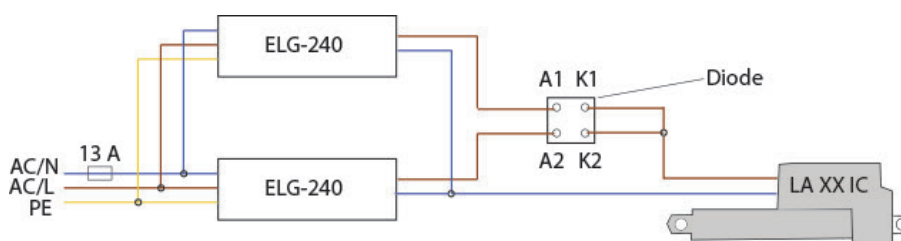

Strømforsyning ELG-240 Datablad

Strømforsyning ELG-240

Strømforsyningen ELG-240 er designet med et metalhus og er i kraft af sit tætte hus sikret til tæthedsklasse IP67. Dette gør strømforsyningen velegnet til brug både indendørs og udendørs.

fortsat

Dimensioner

Tilslutningseksempler

Tilslutning af IC-aktuator

Tilslutning af aktuator for TR-EM-styring

Systemer med høj last

Ved applikationer, der arbejder med høj last og dermed høj belastning af aktuatoren, kan der opstå det fænomen, der kaldes generator effekt. Opstår der generator effekt i systemet, vil strømbeskyttelsen i strømforsyningen slå fra.

Fænomenet kan forhindres ved at montere en diode mellem strømforsyningen og aktuatoren.

Tilslutning af dobbeltforsyning til IC aktuator

Tilslutning af dobbeltforsyning til TR-EM styring

Bestilling:

Strømforsyning: